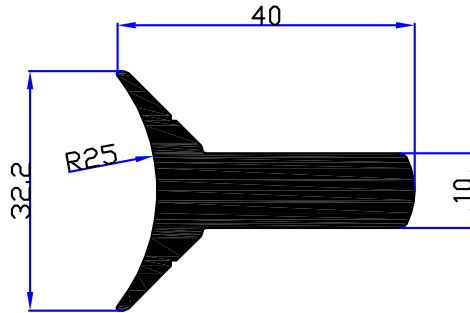

KÜPEŞTE PROFİLLERİ

4624 - 0,900 kg/m

4625 - 0,085 kg/m

5231 - 1,135 kg/m

5232 - 0,070 kg/m

4711 - 1,175 kg/m

5392 - 3,600 kg/m

5393 - 1,005 kg/m

5394 - 3,220 kg/m

4626 - 0,480 kg/m

KÜPEŞTE PROFİLLERİ

6541 - 0,933 kg/m

6542 - 0,070 kg/m

6540 - 0,737 kg/m

4619 - 1,090 kg/m

6654 - 0,970 kg/m

6699 - 0,770 kg/m

6709 - 0,666 kg/m

6710 - 0,730 kg/m

6711 - 1,375 kg/m

KÜPEŞTE PROFİLLERİ

6651 - 2,625 kg/m

6652 - 2,495 kg/m

6653 - 2,967 kg/m