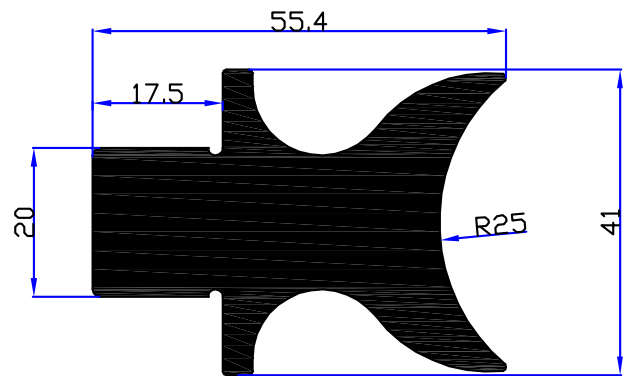

5394 - 3,220 kg/m

4626 - 0,480 kg/m

KÜPEŞTE PROFİLLERİ

6541 - 0,933 kg/m

6542 - 0,070 kg/m

6540 - 0,737 kg/m

4619 - 1,090 kg/m

6654 - 0,970 kg/m

6699 - 0,770 kg/m

6709 - 0,666 kg/m

6710 - 0,730 kg/m

6711 - 1,375 kg/m

KÜPEŞTE PROFİLLERİ

6651 - 2,625 kg/m

6652 - 2,495 kg/m

6653 - 2,967 kg/m

6708 - 4,150 kg/m

6707 - 2,770 kg/m

6712 - 2,580 kg/m

6713 - 3,380 kg/m