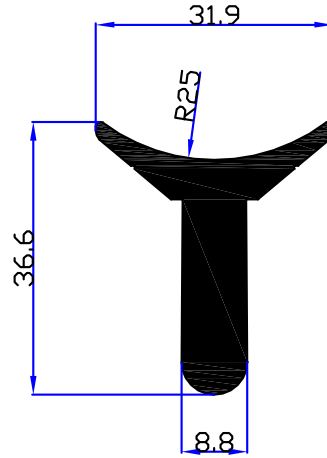

KÜPEŞTE PROFİLLERİ

4624 - 0,900 kg/m

4625 - 0,085 kg/m

5231 - 1,135 kg/m

5232 - 0,070 kg/m

4711 - 1,175 kg/m

5392 - 3,600 kg/m

5393 - 1,005 kg/m

5394 - 3,220 kg/m

4626 - 0,480 kg/m

KÜPEŞTE PROFİLLERİ

6541 - 0,933 kg/m

6542 - 0,070 kg/m

6540 - 0,737 kg/m

4619 - 1,090 kg/m

6654 - 0,970 kg/m

6699 - 0,770 kg/m

6709 - 0,666 kg/m

6710 - 0,730 kg/m

6711 - 1,375 kg/m

KÜPEŞTE PROFİLLERİ

6651 - 2,625 kg/m

6652 - 2,495 kg/m

6653 - 2,967 kg/m

6708 - 4,150 kg/m

6707 - 2,770 kg/m

6712 - 2,580 kg/m

6713 - 3,380 kg/m