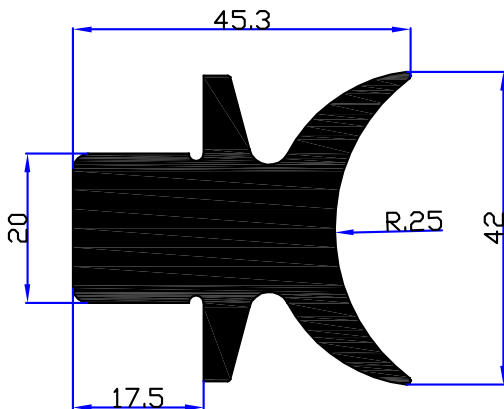

5394 - 3,220 kg/m

4626 - 0,480 kg/m

KÜPEŞTE PROFİLLERİ

6541 - 0,933 kg/m

6542 - 0,070 kg/m

6540 - 0,737 kg/m

4619 - 1,090 kg/m

6654 - 0,970 kg/m

6699 - 0,770 kg/m

6709 - 0,666 kg/m

6710 - 0,730 kg/m

6711 - 1,375 kg/m

KÜPEŞTE PROFİLLERİ

6651 - 2,625 kg/m

6652 - 2,495 kg/m

6653 - 2,967 kg/m

6708 - 4,150 kg/m

6707 - 2,770 kg/m

6712 - 2,580 kg/m

6713 - 3,380 kg/m