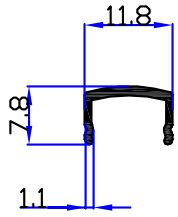

KÜPEŞTE PROFİLLERİ

4624 - 0,900 kg/m

4625 - 0,085 kg/m

5231 - 1,135 kg/m

5232 - 0,070 kg/m

4711 - 1,175 kg/m

5392 - 3,600 kg/m

5393 - 1,005 kg/m

5394 - 3,220 kg/m

4626 - 0,480 kg/m

KÜPEŞTE PROFİLLERİ

6541 - 0,933 kg/m

6542 - 0,070 kg/m

6540 - 0,737 kg/m

4619 - 1,090 kg/m

6654 - 0,970 kg/m

6699 - 0,770 kg/m

6709 - 0,666 kg/m

6710 - 0,730 kg/m

6711 - 1,375 kg/m

KÜPEŞTE PROFİLLERİ

6651 - 2,625 kg/m

6652 - 2,495 kg/m

6653 - 2,967 kg/m