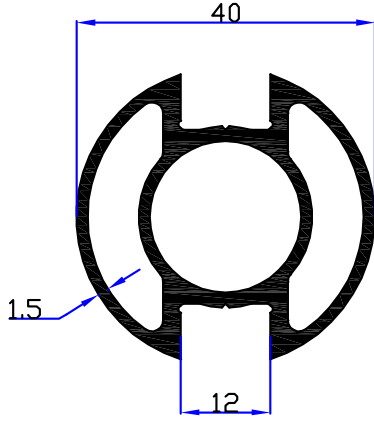

KÜPEŞTE PROFİLLERİ

4624 - 0,900 kg/m

4625 - 0,085 kg/m

5231 - 1,135 kg/m

5232 - 0,070 kg/m

4711 - 1,175 kg/m

5392 - 3,600 kg/m

5393 - 1,005 kg/m

5394 - 3,220 kg/m

4626 - 0,480 kg/m

KÜPEŞTE PROFİLLERİ

6541 - 0,933 kg/m

6542 - 0,070 kg/m

6540 - 0,737 kg/m

4619 - 1,090 kg/m

6654 - 0,970 kg/m

6699 - 0,770 kg/m

6709 - 0,666 kg/m

6710 - 0,730 kg/m

6711 - 1,375 kg/m

KÜPEŞTE PROFİLLERİ

6651 - 2,625 kg/m

6652 - 2,495 kg/m

6653 - 2,967 kg/m