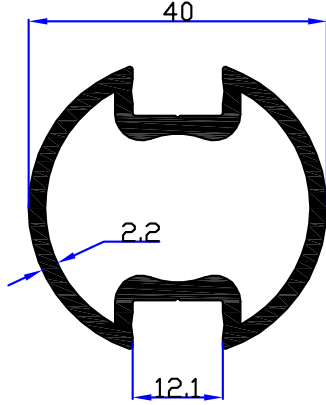

KÜPEŞTE PROFİLLERİ

4624 - 0,900 kg/m

4625 - 0,085 kg/m

5231 - 1,135 kg/m

5232 - 0,070 kg/m

4711 - 1,175 kg/m

5392 - 3,600 kg/m

5393 - 1,005 kg/m

5394 - 3,220 kg/m

4626 - 0,480 kg/m

KÜPEŞTE PROFİLLERİ

6541 - 0,933 kg/m

6542 - 0,070 kg/m

6540 - 0,737 kg/m

4619 - 1,090 kg/m

6654 - 0,970 kg/m

6699 - 0,770 kg/m

6709 - 0,666 kg/m

6710 - 0,730 kg/m

6711 - 1,375 kg/m

KÜPEŞTE PROFİLLERİ

6651 - 2,625 kg/m

6652 - 2,495 kg/m

6653 - 2,967 kg/m