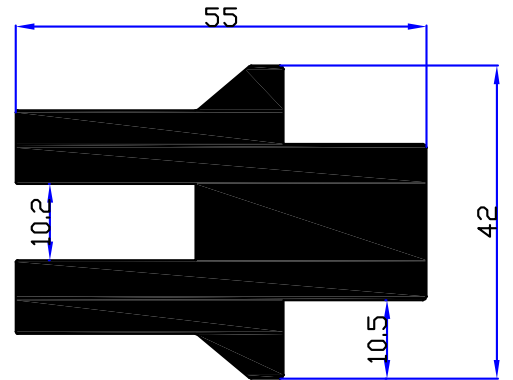

KÜPEŞTE PROFİLLERİ

4624 - 0,900 kg/m

4625 - 0,085 kg/m

5231 - 1,135 kg/m

5232 - 0,070 kg/m

4711 - 1,175 kg/m

5392 - 3,600 kg/m

5393 - 1,005 kg/m

5394 - 3,220 kg/m

4626 - 0,480 kg/m

KÜPEŞTE PROFİLLERİ

6541 - 0,933 kg/m

6542 - 0,070 kg/m

6540 - 0,737 kg/m

4619 - 1,090 kg/m

6654 - 0,970 kg/m

6699 - 0,770 kg/m

6709 - 0,666 kg/m

6710 - 0,730 kg/m

6711 - 1,375 kg/m

KÜPEŞTE PROFİLLERİ

6651 - 2,625 kg/m

6652 - 2,495 kg/m

6653 - 2,967 kg/m

6708 - 4,150 kg/m

6707 - 2,770 kg/m

6712 - 2,580 kg/m

6713 - 3,380 kg/m