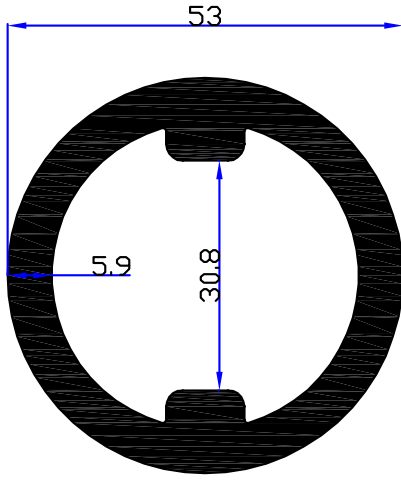

KÜPEŞTE PROFİLLERİ

4624 - 0,900 kg/m

4625 - 0,085 kg/m

5231 - 1,135 kg/m

5232 - 0,070 kg/m

4711 - 1,175 kg/m

5392 - 3,600 kg/m

5393 - 1,005 kg/m

5394 - 3,220 kg/m

4626 - 0,480 kg/m

KÜPEŞTE PROFİLLERİ

6541 - 0,933 kg/m

6542 - 0,070 kg/m

6540 - 0,737 kg/m

4619 - 1,090 kg/m

6654 - 0,970 kg/m

6699 - 0,770 kg/m

6709 - 0,666 kg/m

6710 - 0,730 kg/m

6711 - 1,375 kg/m

KÜPEŞTE PROFİLLERİ

6651 - 2,625 kg/m

6652 - 2,495 kg/m

6653 - 2,967 kg/m

6708 - 4,150 kg/m

6707 - 2,770 kg/m

6712 - 2,580 kg/m

6713 - 3,380 kg/m