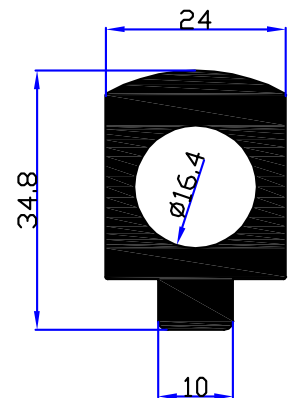

KÜPEŞTE PROFİLLERİ

4624 - 0,900 kg/m

4625 - 0,085 kg/m

5231 - 1,135 kg/m

5232 - 0,070 kg/m

4711 - 1,175 kg/m

5392 - 3,600 kg/m

5393 - 1,005 kg/m

5394 - 3,220 kg/m

4626 - 0,480 kg/m

KÜPEŞTE PROFİLLERİ

6541 - 0,933 kg/m

6542 - 0,070 kg/m

6540 - 0,737 kg/m

4619 - 1,090 kg/m

6654 - 0,970 kg/m

6699 - 0,770 kg/m

6709 - 0,666 kg/m

6710 - 0,730 kg/m

6711 - 1,375 kg/m

KÜPEŞTE PROFİLLERİ

6651 - 2,625 kg/m

6652 - 2,495 kg/m

6653 - 2,967 kg/m