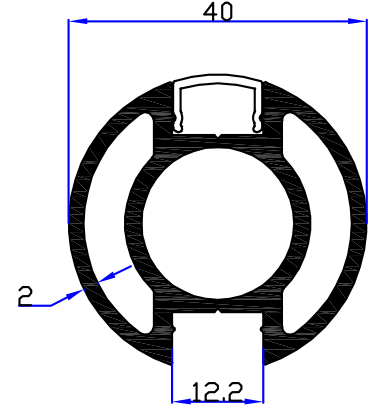

KÜPEŞTE PROFİLLERİ

4624 - 0,900 kg/m

4625 - 0,085 kg/m

5231 - 1,135 kg/m

5232 - 0,070 kg/m

4711 - 1,175 kg/m

5392 - 3,600 kg/m

5393 - 1,005 kg/m

5394 - 3,220 kg/m

4626 - 0,480 kg/m

KÜPEŞTE PROFİLLERİ

6541 - 0,933 kg/m

6542 - 0,070 kg/m

6540 - 0,737 kg/m

4619 - 1,090 kg/m

6654 - 0,970 kg/m

6699 - 0,770 kg/m

6709 - 0,666 kg/m

6710 - 0,730 kg/m

6711 - 1,375 kg/m

KÜPEŞTE PROFİLLERİ

6651 - 2,625 kg/m

6652 - 2,495 kg/m

6653 - 2,967 kg/m