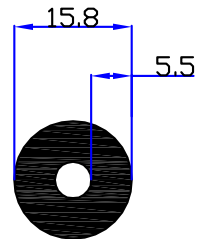

KÜPEŞTE PROFİLLERİ

4624 - 0,900 kg/m

4625 - 0,085 kg/m

5231 - 1,135 kg/m

5232 - 0,070 kg/m

4711 - 1,175 kg/m

5392 - 3,600 kg/m

5393 - 1,005 kg/m

5394 - 3,220 kg/m

4626 - 0,480 kg/m

KÜPEŞTE PROFİLLERİ

6541 - 0,933 kg/m

6542 - 0,070 kg/m

6540 - 0,737 kg/m

4619 - 1,090 kg/m

6654 - 0,970 kg/m

6699 - 0,770 kg/m

6709 - 0,666 kg/m

6710 - 0,730 kg/m

6711 - 1,375 kg/m

KÜPEŞTE PROFİLLERİ

6651 - 2,625 kg/m

6652 - 2,495 kg/m

6653 - 2,967 kg/m