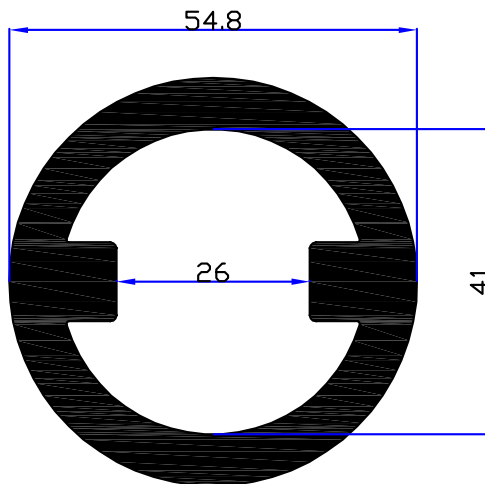

KÜPEŞTE PROFİLLERİ

4624 - 0,900 kg/m

4625 - 0,085 kg/m

5231 - 1,135 kg/m

5232 - 0,070 kg/m

4711 - 1,175 kg/m

5392 - 3,600 kg/m

5393 - 1,005 kg/m

5394 - 3,220 kg/m

4626 - 0,480 kg/m

KÜPEŞTE PROFİLLERİ

6541 - 0,933 kg/m

6542 - 0,070 kg/m

6540 - 0,737 kg/m

4619 - 1,090 kg/m

6654 - 0,970 kg/m

6699 - 0,770 kg/m

6709 - 0,666 kg/m

6710 - 0,730 kg/m

6711 - 1,375 kg/m

KÜPEŞTE PROFİLLERİ

6651 - 2,625 kg/m

6652 - 2,495 kg/m

6653 - 2,967 kg/m

6708 - 4,150 kg/m

6707 - 2,770 kg/m

6712 - 2,580 kg/m

6713 - 3,380 kg/m