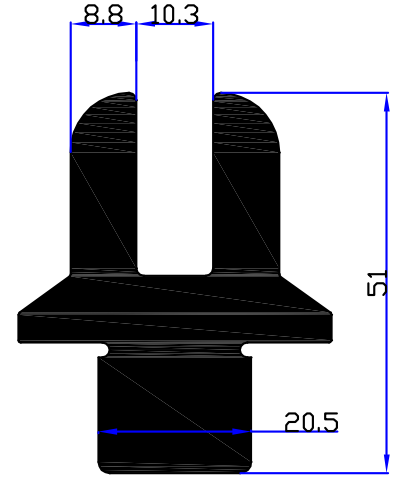

5394 - 3,220 kg/m

4626 - 0,480 kg/m

KÜPEŞTE PROFİLLERİ

6541 - 0,933 kg/m

6542 - 0,070 kg/m

6540 - 0,737 kg/m

4619 - 1,090 kg/m

6654 - 0,970 kg/m

6699 - 0,770 kg/m

6709 - 0,666 kg/m

6710 - 0,730 kg/m

6711 - 1,375 kg/m

KÜPEŞTE PROFİLLERİ

6651 - 2,625 kg/m

6652 - 2,495 kg/m

6653 - 2,967 kg/m