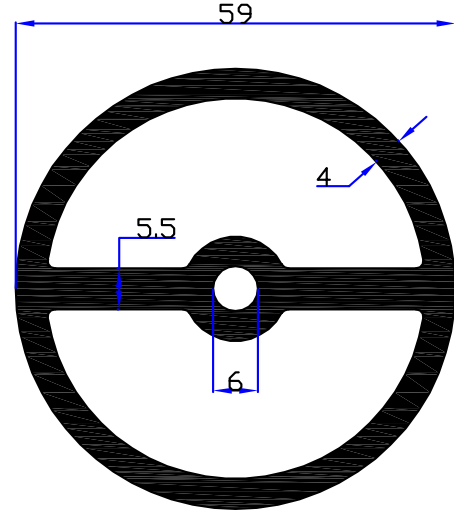

6707 - 2,770 kg/m