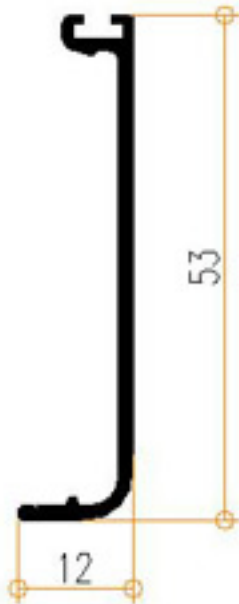

TAŞIYICI PROFİLLER

**ÜST RAY PROFİLİ
6503**

AĞIRLIK : 1,870 kg/m

**AYAR PROFİLİ
6505**

AĞIRLIK : 1,050 kg/m

**ALT RAY PROFİLİ
6504**

AĞIRLIK : 1,252 kg/m

KANAT PROFİLLERİ (8mm CAM)

**KANAT PROFİLİ****7305**

AĞIRLIK : 0,680 kg/m

**KANAT AKSESUAR
PROFİLİ****7306**

AĞIRLIK : 1,060 kg/m

**KANAT KAPAĞI PROFİLİ****7307**

AĞIRLIK : 0,248 kg/m

KANAT PROFİLLERİ (10mm CAM)

**KANAT PROFİLİ****7312**

AĞIRLIK : 0,878 kg/m

**KANAT AKSESUAR
PROFİLİ****7320**

AĞIRLIK : 1,255 kg/m

**KANAT KAPAĞI PROFİLİ****7321**

AĞIRLIK : 0,282 kg/m

AKSESUAR VE BİTİŞ PROFİLLERİ

**DUVAR PROFİLİ****6534**

AĞIRLIK : 0,553 kg/m

**KÖŞE PROFİLİ****7106**

AĞIRLIK : 0,447 kg/m

**KÖŞE PROFİLİ****7105**

AĞIRLIK : 0,252 kg/m

**AKSESUAR PROFİLİ****6536**

AĞIRLIK : 0,217 kg/m

**AKSESUAR PROFİLİ****6535**

AĞIRLIK : 0,365 kg/m