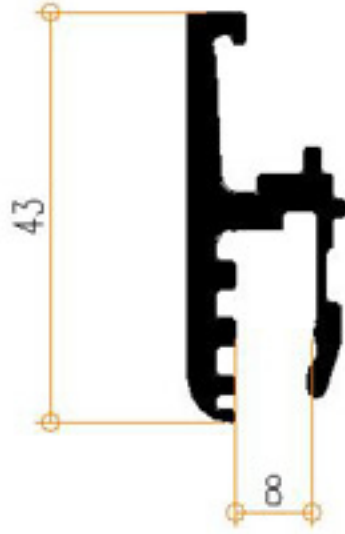

TAŞIYICI PROFİLLER

**ÜST RAY PROFİLİ
6503**

AĞIRLIK : 1,870 kg/m

**AYAR PROFİLİ
6505**

AĞIRLIK : 1,050 kg/m

**ALT RAY PROFİLİ
6504**

AĞIRLIK : 1,252 kg/m

KANAT PROFİLLERİ (8mm CAM)

**KANAT PROFİLİ****7305**

AĞIRLIK : 0,680 kg/m

**KANAT AKSESUAR
PROFİLİ****7306**

AĞIRLIK : 1,060 kg/m

**KANAT KAPAĞI PROFİLİ****7307**

AĞIRLIK : 0,248 kg/m

KANAT PROFİLLERİ (10mm CAM)

**KANAT PROFİLİ****7312**

AĞIRLIK : 0,878 kg/m

**KANAT AKSESUAR
PROFİLİ****7320**

AĞIRLIK : 1,255 kg/m

**KANAT KAPAĞI PROFİLİ****7321**

AĞIRLIK : 0,282 kg/m

AKSESUAR VE BİTİŞ PROFİLLERİ

**DUVAR PROFİLİ****6534**

AĞIRLIK : 0,553 kg/m

**KÖŞE PROFİLİ****7106**

AĞIRLIK : 0,447 kg/m

**KÖŞE PROFİLİ****7105**

AĞIRLIK : 0,252 kg/m

**AKSESUAR PROFİLİ****6536**

AĞIRLIK : 0,217 kg/m

**AKSESUAR PROFİLİ****6535**

AĞIRLIK : 0,365 kg/m