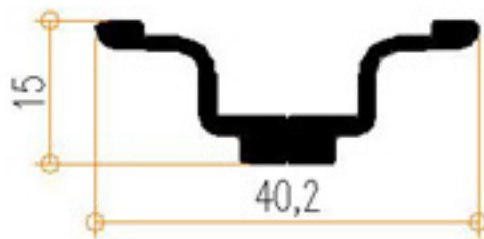

AĞIRLIK : 0,878 kg/m

**KANAT AKSESUAR
PROFİLİ****7320**

AĞIRLIK : 1,255 kg/m

**KANAT KAPAĞI PROFİLİ****7321**

AĞIRLIK : 0,282 kg/m

AKSESUAR VE BİTİŞ PROFİLLERİ

**DUVAR PROFİLİ****6534**

AĞIRLIK : 0,553 kg/m

**KÖŞE PROFİLİ****7106**

AĞIRLIK : 0,447 kg/m

**KÖŞE PROFİLİ****7105**

AĞIRLIK : 0,252 kg/m

**AKSESUAR PROFİLİ****6536**

AĞIRLIK : 0,217 kg/m

**AKSESUAR PROFİLİ****6535**

AĞIRLIK : 0,365 kg/m