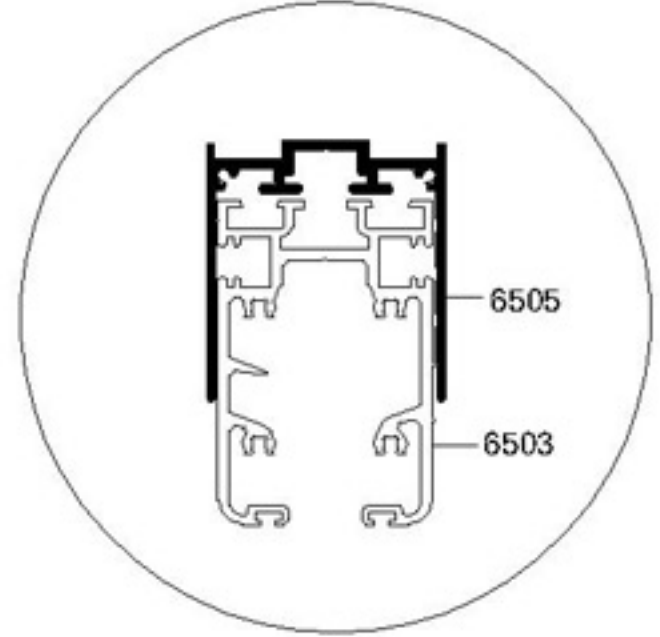

TAŞIYICI PROFİLLER

**ÜST RAY PROFİLİ
6503**

AĞIRLIK : 1,870 kg/m

**AYAR PROFİLİ
6505**

AĞIRLIK : 1,050 kg/m

**ALT RAY PROFİLİ
6504**

AĞIRLIK : 1,252 kg/m

KANAT PROFİLLERİ (8mm CAM)

**KANAT PROFİLİ****7305**

AĞIRLIK : 0,680 kg/m

**KANAT AKSESUAR
PROFİLİ****7306**

AĞIRLIK : 1,060 kg/m

**KANAT KAPAĞI PROFİLİ****7307**

AĞIRLIK : 0,248 kg/m

KANAT PROFİLLERİ (10mm CAM)

**KANAT PROFİLİ****7312**

AĞIRLIK : 0,878 kg/m

**KANAT AKSESUAR
PROFİLİ****7320**

AĞIRLIK : 1,255 kg/m

**KANAT KAPAĞI PROFİLİ****7321**

AĞIRLIK : 0,282 kg/m

AKSESUAR VE BİTİŞ PROFİLLERİ

**DUVAR PROFİLİ****6534**

AĞIRLIK : 0,553 kg/m

**KÖŞE PROFİLİ****7106**

AĞIRLIK : 0,447 kg/m

**KÖŞE PROFİLİ****7105**

AĞIRLIK : 0,252 kg/m

**AKSESUAR PROFİLİ****6536**

AĞIRLIK : 0,217 kg/m

**AKSESUAR PROFİLİ****6535**

AĞIRLIK : 0,365 kg/m