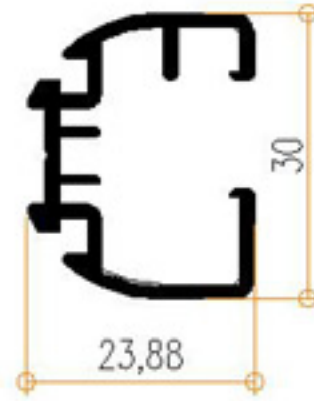

**KANAT PROFİLİ****7305**

AĞIRLIK : 0,680 kg/m

**KANAT AKSESUAR
PROFİLİ****7306**

AĞIRLIK : 1,060 kg/m

**KANAT KAPAĞI PROFİLİ****7307**

AĞIRLIK : 0,248 kg/m

KANAT PROFİLLERİ (10mm CAM)

**KANAT PROFİLİ****7312**

AĞIRLIK : 0,878 kg/m

**KANAT AKSESUAR
PROFİLİ****7320**

AĞIRLIK : 1,255 kg/m

**KANAT KAPAĞI PROFİLİ****7321**

AĞIRLIK : 0,282 kg/m

AKSESUAR VE BİTİŞ PROFİLLERİ

**DUVAR PROFİLİ****6534**

AĞIRLIK : 0,553 kg/m

**KÖŞE PROFİLİ****7106**

AĞIRLIK : 0,447 kg/m

**KÖŞE PROFİLİ****7105**

AĞIRLIK : 0,252 kg/m

**AKSESUAR PROFİLİ****6536**

AĞIRLIK : 0,217 kg/m

**AKSESUAR PROFİLİ****6535**

AĞIRLIK : 0,365 kg/m