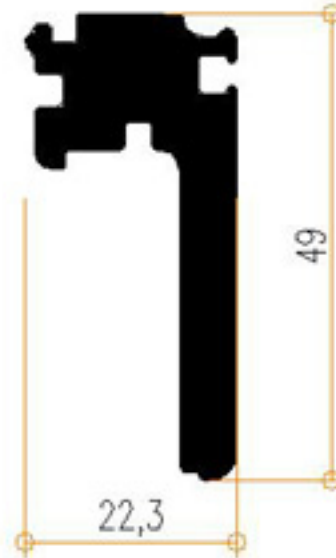

TAŞIYICI PROFİLLER

**ÜST RAY PROFİLİ
6503**

AĞIRLIK : 1,870 kg/m

**AYAR PROFİLİ
6505**

AĞIRLIK : 1,050 kg/m

**ALT RAY PROFİLİ
6504**

AĞIRLIK : 1,252 kg/m

KANAT PROFİLLERİ (8mm CAM)

**KANAT PROFİLİ****7305**

AĞIRLIK : 0,680 kg/m

**KANAT AKSESUAR
PROFİLİ****7306**

AĞIRLIK : 1,060 kg/m

**KANAT KAPAĞI PROFİLİ****7307**

AĞIRLIK : 0,248 kg/m

KANAT PROFİLLERİ (10mm CAM)

**KANAT PROFİLİ****7312**

AĞIRLIK : 0,878 kg/m

**KANAT AKSESUAR
PROFİLİ****7320**

AĞIRLIK : 1,255 kg/m

**KANAT KAPAĞI PROFİLİ****7321**

AĞIRLIK : 0,282 kg/m

AKSESUAR VE BİTİŞ PROFİLLERİ

**DUVAR PROFİLİ****6534**

AĞIRLIK : 0,553 kg/m

**KÖŞE PROFİLİ****7106**

AĞIRLIK : 0,447 kg/m

**KÖŞE PROFİLİ****7105**

AĞIRLIK : 0,252 kg/m

**AKSESUAR PROFİLİ****6536**

AĞIRLIK : 0,217 kg/m

**AKSESUAR PROFİLİ****6535**

AĞIRLIK : 0,365 kg/m