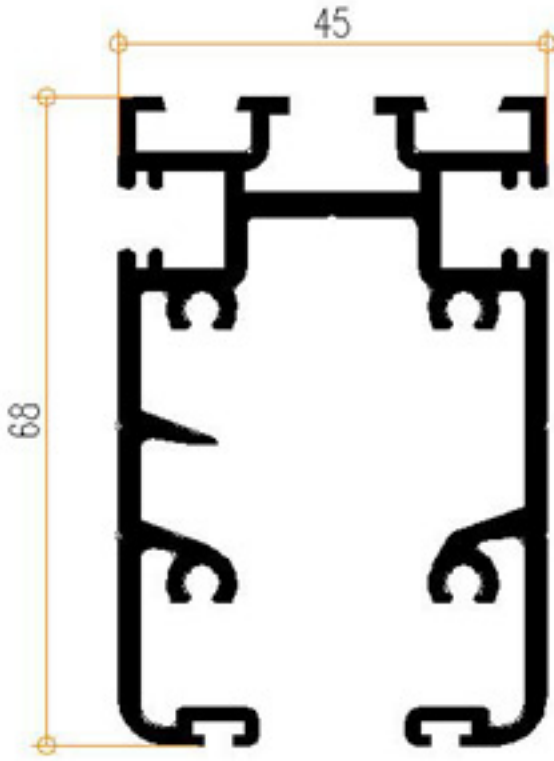

TAŞIYICI PROFİLLER

**ÜST RAY PROFİLİ
6503**

AĞIRLIK : 1,870 kg/m

**AYAR PROFİLİ
6505**

AĞIRLIK : 1,050 kg/m

**ALT RAY PROFİLİ
6504**

AĞIRLIK : 1,252 kg/m

KANAT PROFİLLERİ (8mm CAM)

**KANAT PROFİLİ****7305**

AĞIRLIK : 0,680 kg/m

**KANAT AKSESUAR
PROFİLİ****7306**

AĞIRLIK : 1,060 kg/m

**KANAT KAPAĞI PROFİLİ****7307**

AĞIRLIK : 0,248 kg/m

KANAT PROFİLLERİ (10mm CAM)

**KANAT PROFİLİ****7312**

AĞIRLIK : 0,878 kg/m

**KANAT AKSESUAR
PROFİLİ****7320**

AĞIRLIK : 1,255 kg/m

**KANAT KAPAĞI PROFİLİ****7321**

AĞIRLIK : 0,282 kg/m

AKSESUAR VE BİTİŞ PROFİLLERİ

**DUVAR PROFİLİ****6534**

AĞIRLIK : 0,553 kg/m

**KÖŞE PROFİLİ****7106**

AĞIRLIK : 0,447 kg/m

**KÖŞE PROFİLİ****7105**

AĞIRLIK : 0,252 kg/m

**AKSESUAR PROFİLİ****6536**

AĞIRLIK : 0,217 kg/m

**AKSESUAR PROFİLİ****6535**

AĞIRLIK : 0,365 kg/m