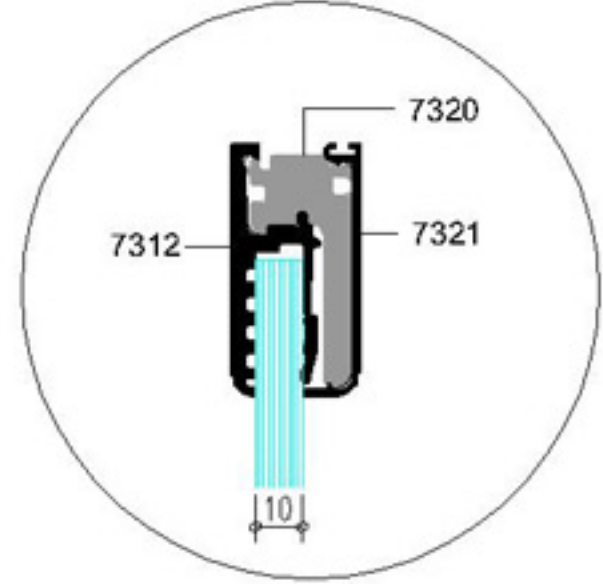

**KANAT PROFİLİ****7305**

AĞIRLIK : 0,680 kg/m

**KANAT AKSESUAR
PROFİLİ****7306**

AĞIRLIK : 1,060 kg/m

**KANAT KAPAĞI PROFİLİ****7307**

AĞIRLIK : 0,248 kg/m

KANAT PROFİLLERİ (10mm CAM)

**KANAT PROFİLİ****7312**

AĞIRLIK : 0,878 kg/m

**KANAT AKSESUAR
PROFİLİ****7320**

AĞIRLIK : 1,255 kg/m

**KANAT KAPAĞI PROFİLİ****7321**

AĞIRLIK : 0,282 kg/m

AKSESUAR VE BİTİŞ PROFİLLERİ

**DUVAR PROFİLİ****6534**

AĞIRLIK : 0,553 kg/m

**KÖŞE PROFİLİ****7106**

AĞIRLIK : 0,447 kg/m

**KÖŞE PROFİLİ****7105**

AĞIRLIK : 0,252 kg/m

**AKSESUAR PROFİLİ****6536**

AĞIRLIK : 0,217 kg/m

**AKSESUAR PROFİLİ****6535**

AĞIRLIK : 0,365 kg/m