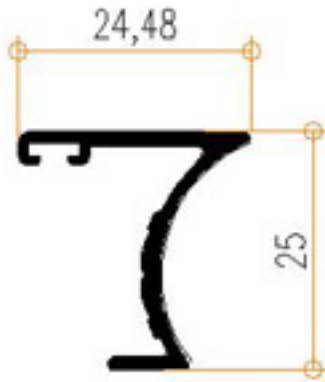

**KANAT PROFİLİ****7305**

AĞIRLIK : 0,680 kg/m

**KANAT AKSESUAR
PROFİLİ****7306**

AĞIRLIK : 1,060 kg/m

**KANAT KAPAĞI PROFİLİ****7307**

AĞIRLIK : 0,248 kg/m

KANAT PROFİLLERİ (10mm CAM)

**KANAT PROFİLİ****7312**

AĞIRLIK : 0,878 kg/m

**KANAT AKSESUAR
PROFİLİ****7320**

AĞIRLIK : 1,255 kg/m

**KANAT KAPAĞI PROFİLİ****7321**

AĞIRLIK : 0,282 kg/m

AKSESUAR VE BİTİŞ PROFİLLERİ

**DUVAR PROFİLİ****6534**

AĞIRLIK : 0,553 kg/m

**KÖŞE PROFİLİ****7106**

AĞIRLIK : 0,447 kg/m

**KÖŞE PROFİLİ****7105**

AĞIRLIK : 0,252 kg/m

**AKSESUAR PROFİLİ****6536**

AĞIRLIK : 0,217 kg/m

**AKSESUAR PROFİLİ****6535**

AĞIRLIK : 0,365 kg/m