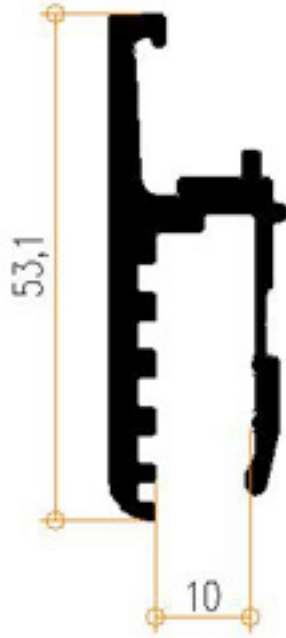

TAŞIYICI PROFİLLER

**ÜST RAY PROFİLİ
6503**

AĞIRLIK : 1,870 kg/m

**AYAR PROFİLİ
6505**

AĞIRLIK : 1,050 kg/m

**ALT RAY PROFİLİ
6504**

AĞIRLIK : 1,252 kg/m

KANAT PROFİLLERİ (8mm CAM)

**KANAT PROFİLİ****7305**

AĞIRLIK : 0,680 kg/m

**KANAT AKSESUAR
PROFİLİ****7306**

AĞIRLIK : 1,060 kg/m

**KANAT KAPAĞI PROFİLİ****7307**

AĞIRLIK : 0,248 kg/m

KANAT PROFİLLERİ (10mm CAM)

**KANAT PROFİLİ****7312**

AĞIRLIK : 0,878 kg/m

**KANAT AKSESUAR
PROFİLİ****7320**

AĞIRLIK : 1,255 kg/m

**KANAT KAPAĞI PROFİLİ****7321**

AĞIRLIK : 0,282 kg/m

AKSESUAR VE BİTİŞ PROFİLLERİ

**DUVAR PROFİLİ****6534**

AĞIRLIK : 0,553 kg/m

**KÖŞE PROFİLİ****7106**

AĞIRLIK : 0,447 kg/m

**KÖŞE PROFİLİ****7105**

AĞIRLIK : 0,252 kg/m

**AKSESUAR PROFİLİ****6536**

AĞIRLIK : 0,217 kg/m

**AKSESUAR PROFİLİ****6535**

AĞIRLIK : 0,365 kg/m