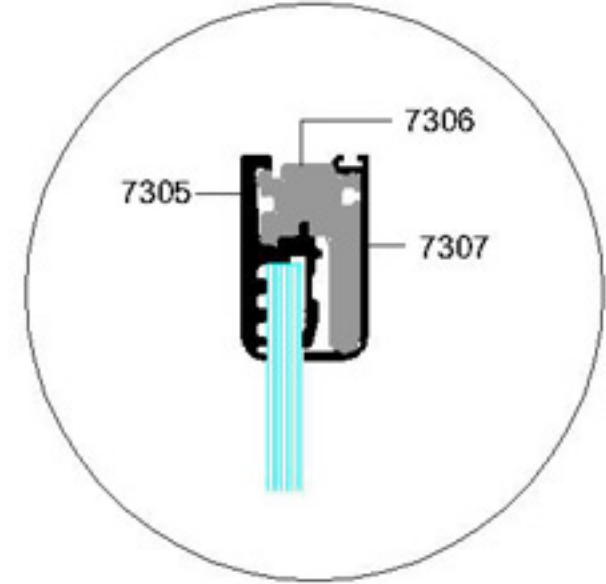

TAŞIYICI PROFİLLER

**ÜST RAY PROFİLİ
6503**

AĞIRLIK : 1,870 kg/m

**AYAR PROFİLİ
6505**

AĞIRLIK : 1,050 kg/m

**ALT RAY PROFİLİ
6504**

AĞIRLIK : 1,252 kg/m

KANAT PROFİLLERİ (8mm CAM)

**KANAT PROFİLİ****7305**

AĞIRLIK : 0,680 kg/m

**KANAT AKSESUAR
PROFİLİ****7306**

AĞIRLIK : 1,060 kg/m

**KANAT KAPAĞI PROFİLİ****7307**

AĞIRLIK : 0,248 kg/m

KANAT PROFİLLERİ (10mm CAM)

**KANAT PROFİLİ****7312**

**KÖŞE PROFİLİ****7106**

AĞIRLIK : 0,447 kg/m

**KÖŞE PROFİLİ****7105**

AĞIRLIK : 0,252 kg/m

**AKSESUAR PROFİLİ****6536**

AĞIRLIK : 0,217 kg/m

**AKSESUAR PROFİLİ****6535**

AĞIRLIK : 0,365 kg/m