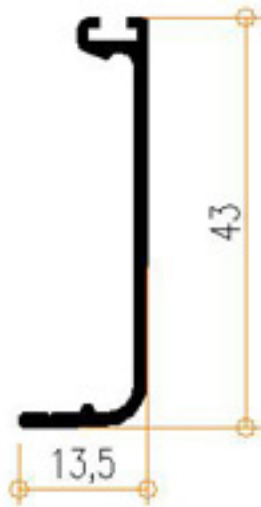

TAŞIYICI PROFİLLER

**ÜST RAY PROFİLİ
6503**

AĞIRLIK : 1,870 kg/m

**AYAR PROFİLİ
6505**

AĞIRLIK : 1,050 kg/m

**ALT RAY PROFİLİ
6504**

AĞIRLIK : 1,252 kg/m

KANAT PROFİLLERİ (8mm CAM)

**KANAT PROFİLİ****7305**

AĞIRLIK : 0,680 kg/m

**KANAT AKSESUAR
PROFİLİ****7306**

AĞIRLIK : 1,060 kg/m

**KANAT KAPAĞI PROFİLİ****7307**

AĞIRLIK : 0,248 kg/m

KANAT PROFİLLERİ (10mm CAM)

**KANAT PROFİLİ****7312**

AĞIRLIK : 0,878 kg/m

**KANAT AKSESUAR
PROFİLİ****7320**

AĞIRLIK : 1,255 kg/m

**KANAT KAPAĞI PROFİLİ****7321**

AĞIRLIK : 0,282 kg/m

AKSESUAR VE BİTİŞ PROFİLLERİ

**DUVAR PROFİLİ****6534**

AĞIRLIK : 0,553 kg/m

**KÖŞE PROFİLİ****7106**

AĞIRLIK : 0,447 kg/m

**KÖŞE PROFİLİ****7105**

AĞIRLIK : 0,252 kg/m

**AKSESUAR PROFİLİ****6536**

AĞIRLIK : 0,217 kg/m

**AKSESUAR PROFİLİ****6535**

AĞIRLIK : 0,365 kg/m