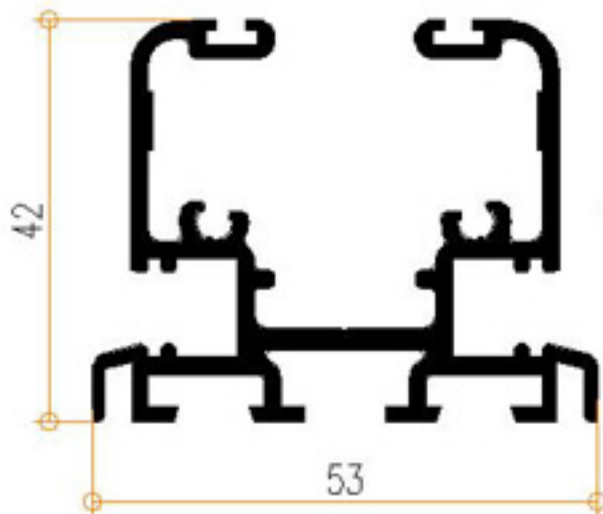

TAŞIYICI PROFİLLER

**ÜST RAY PROFİLİ
6503**

AĞIRLIK : 1,870 kg/m

**AYAR PROFİLİ
6505**

AĞIRLIK : 1,050 kg/m

**ALT RAY PROFİLİ
6504**

AĞIRLIK : 1,252 kg/m

KANAT PROFİLLERİ (8mm CAM)

**KANAT PROFİLİ****7305**

AĞIRLIK : 0,680 kg/m

**KANAT AKSESUAR
PROFİLİ****7306**

AĞIRLIK : 1,060 kg/m

**KANAT KAPAĞI PROFİLİ****7307**

AĞIRLIK : 0,248 kg/m

KANAT PROFİLLERİ (10mm CAM)

**KANAT PROFİLİ****7312**

**KÖŞE PROFİLİ****7106**

AĞIRLIK : 0,447 kg/m

**KÖŞE PROFİLİ****7105**

AĞIRLIK : 0,252 kg/m

**AKSESUAR PROFİLİ****6536**

AĞIRLIK : 0,217 kg/m

**AKSESUAR PROFİLİ****6535**

AĞIRLIK : 0,365 kg/m