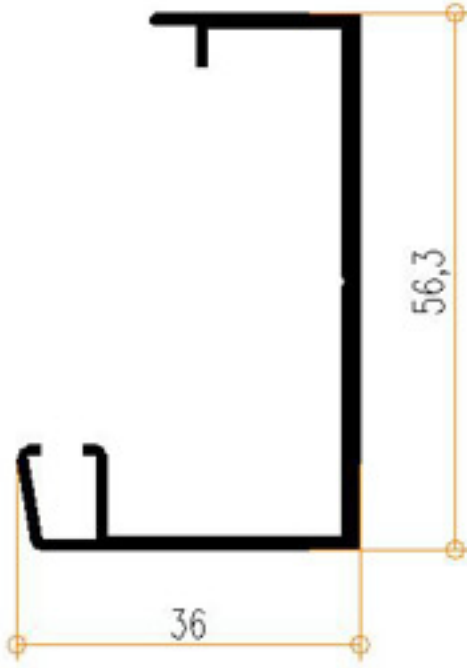

**KANAT PROFİLİ****7305**

AĞIRLIK : 0,680 kg/m

**KANAT AKSESUAR
PROFİLİ****7306**

AĞIRLIK : 1,060 kg/m

**KANAT KAPAĞI PROFİLİ****7307**

AĞIRLIK : 0,248 kg/m

KANAT PROFİLLERİ (10mm CAM)

**KANAT PROFİLİ****7312**

AĞIRLIK : 0,878 kg/m

**KANAT AKSESUAR
PROFİLİ****7320**

AĞIRLIK : 1,255 kg/m

**KANAT KAPAĞI PROFİLİ****7321**

AĞIRLIK : 0,282 kg/m

AKSESUAR VE BİTİŞ PROFİLLERİ

**DUVAR PROFİLİ****6534**

AĞIRLIK : 0,553 kg/m

**KÖŞE PROFİLİ****7106**

AĞIRLIK : 0,447 kg/m

**KÖŞE PROFİLİ****7105**

AĞIRLIK : 0,252 kg/m

**AKSESUAR PROFİLİ****6536**

AĞIRLIK : 0,217 kg/m

**AKSESUAR PROFİLİ****6535**

AĞIRLIK : 0,365 kg/m